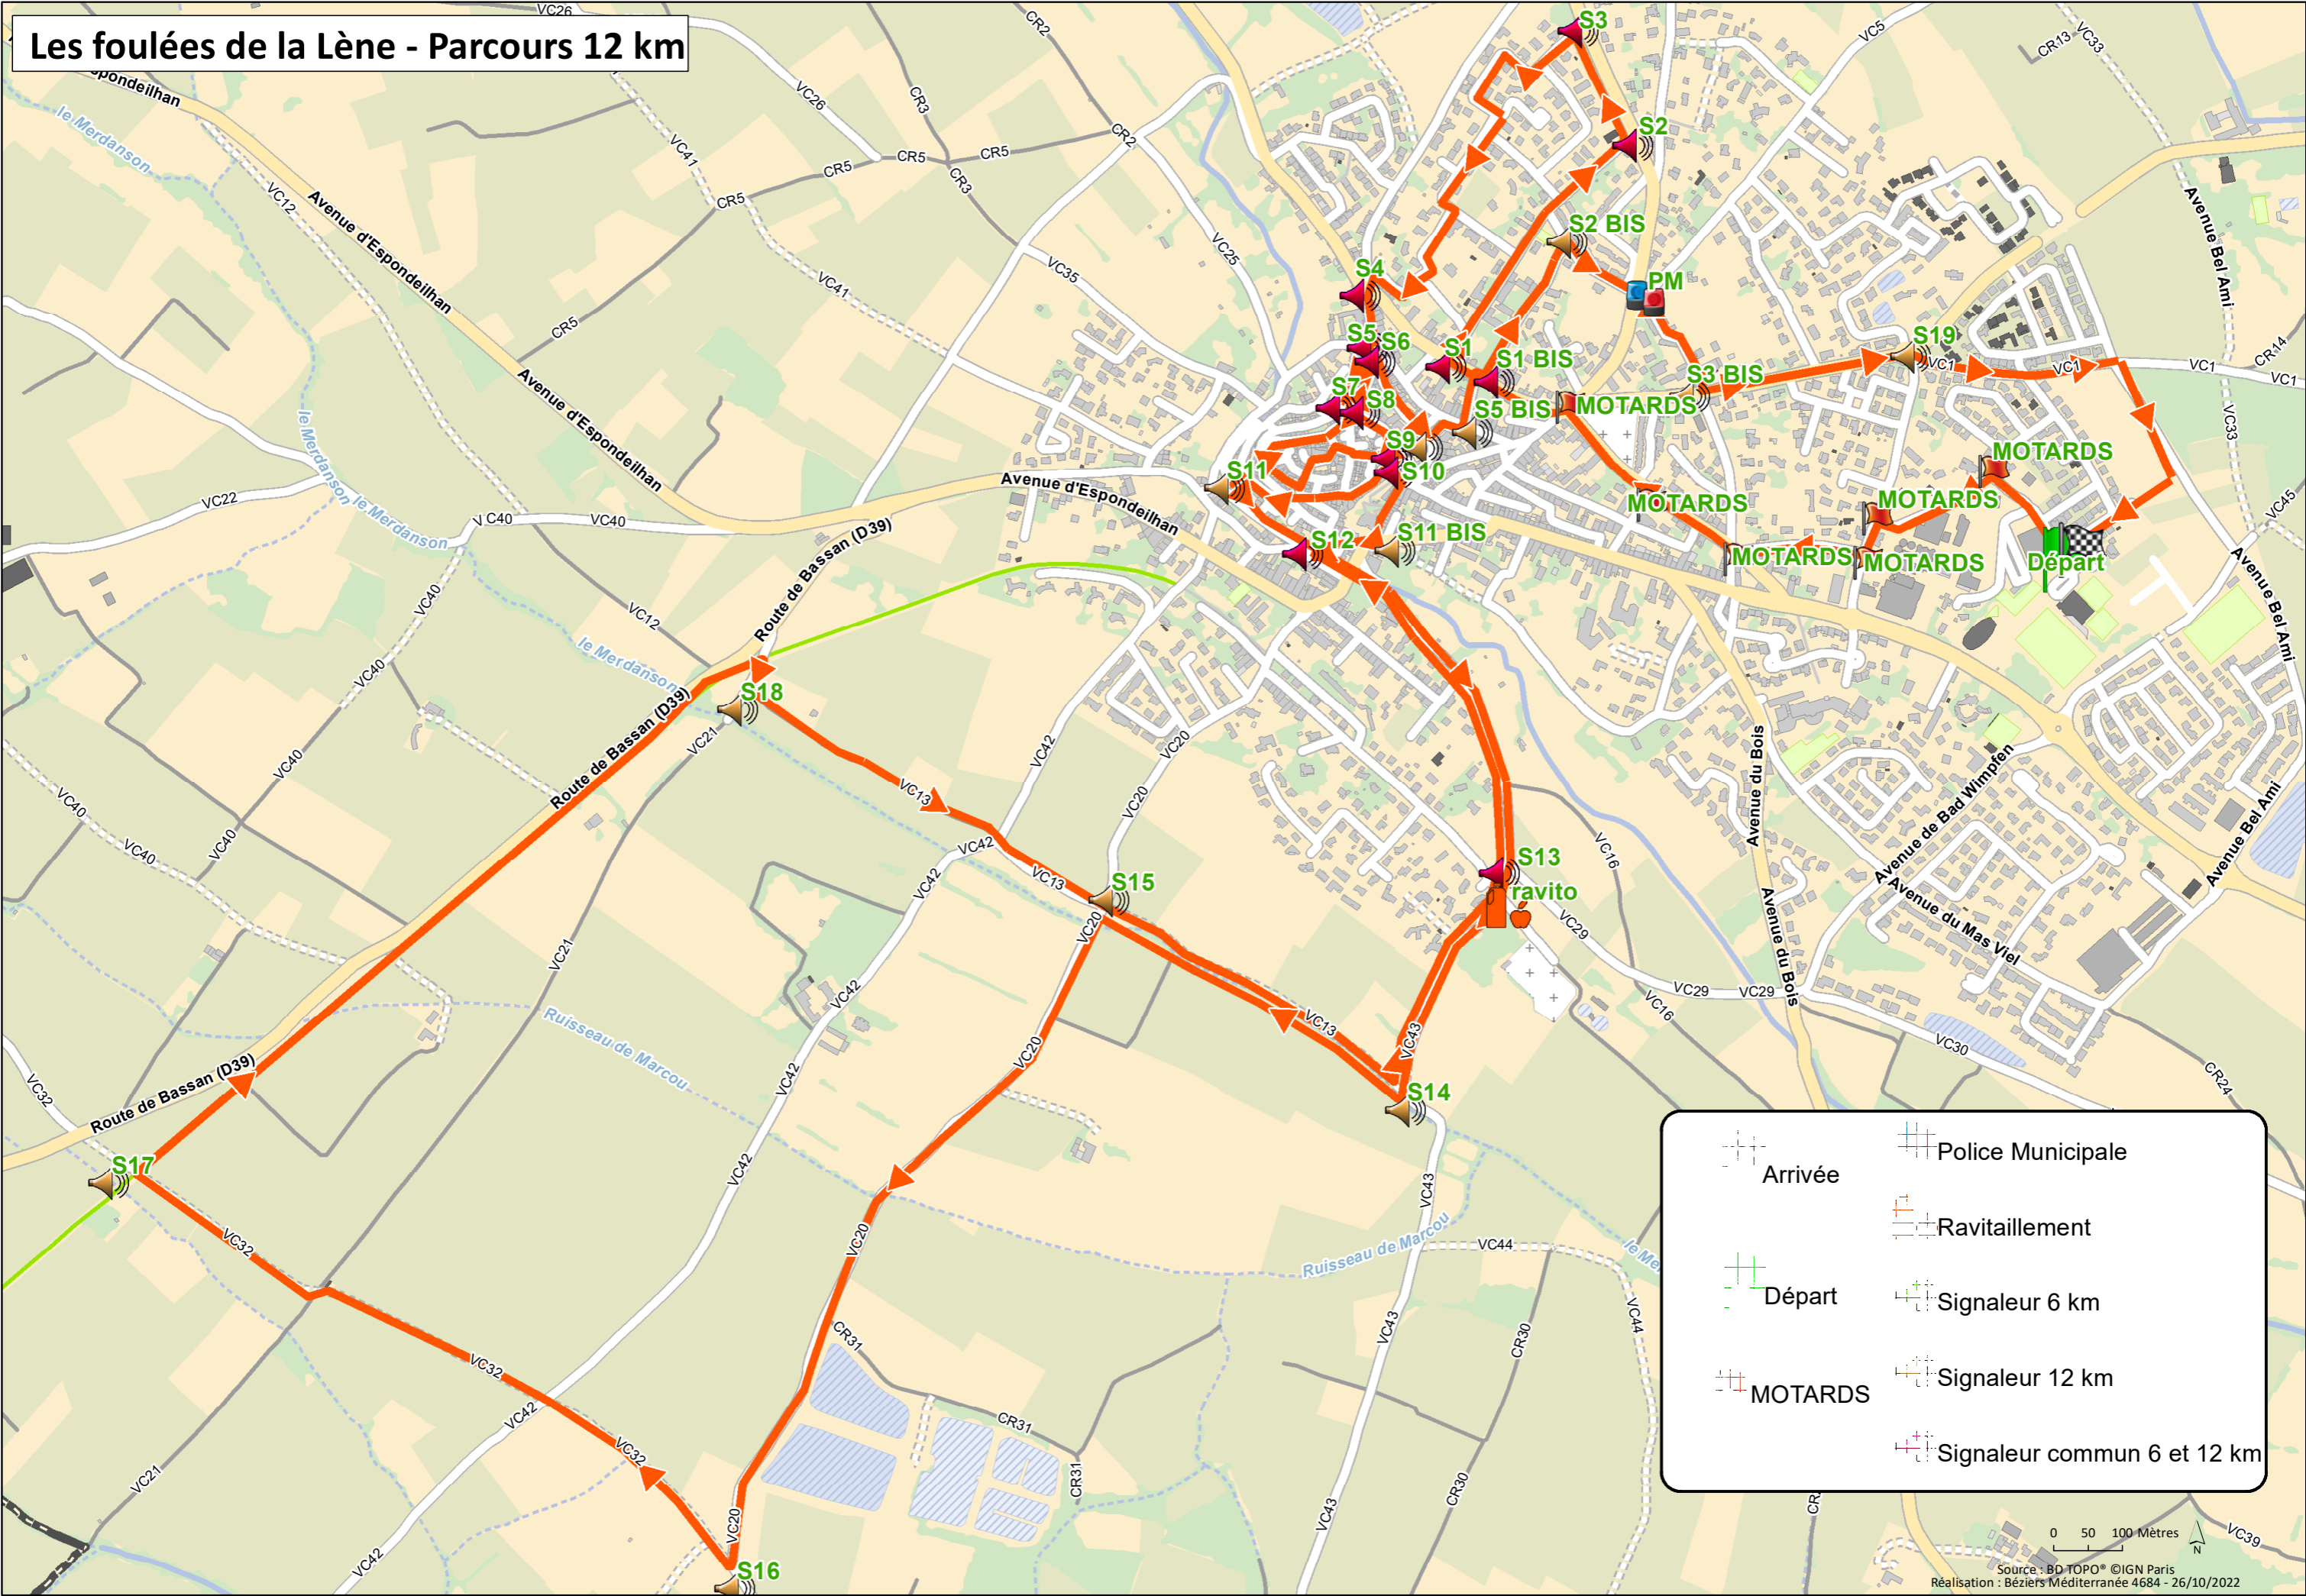

# Les foulées de la Lène - Parcours 12 km

	Arrivée		Police Municipale
	Départ		Ravitaillement
	MOTARDS		Signaleur 6 km
	Signaleur 12 km		Signaleur commun 6 et 12 km