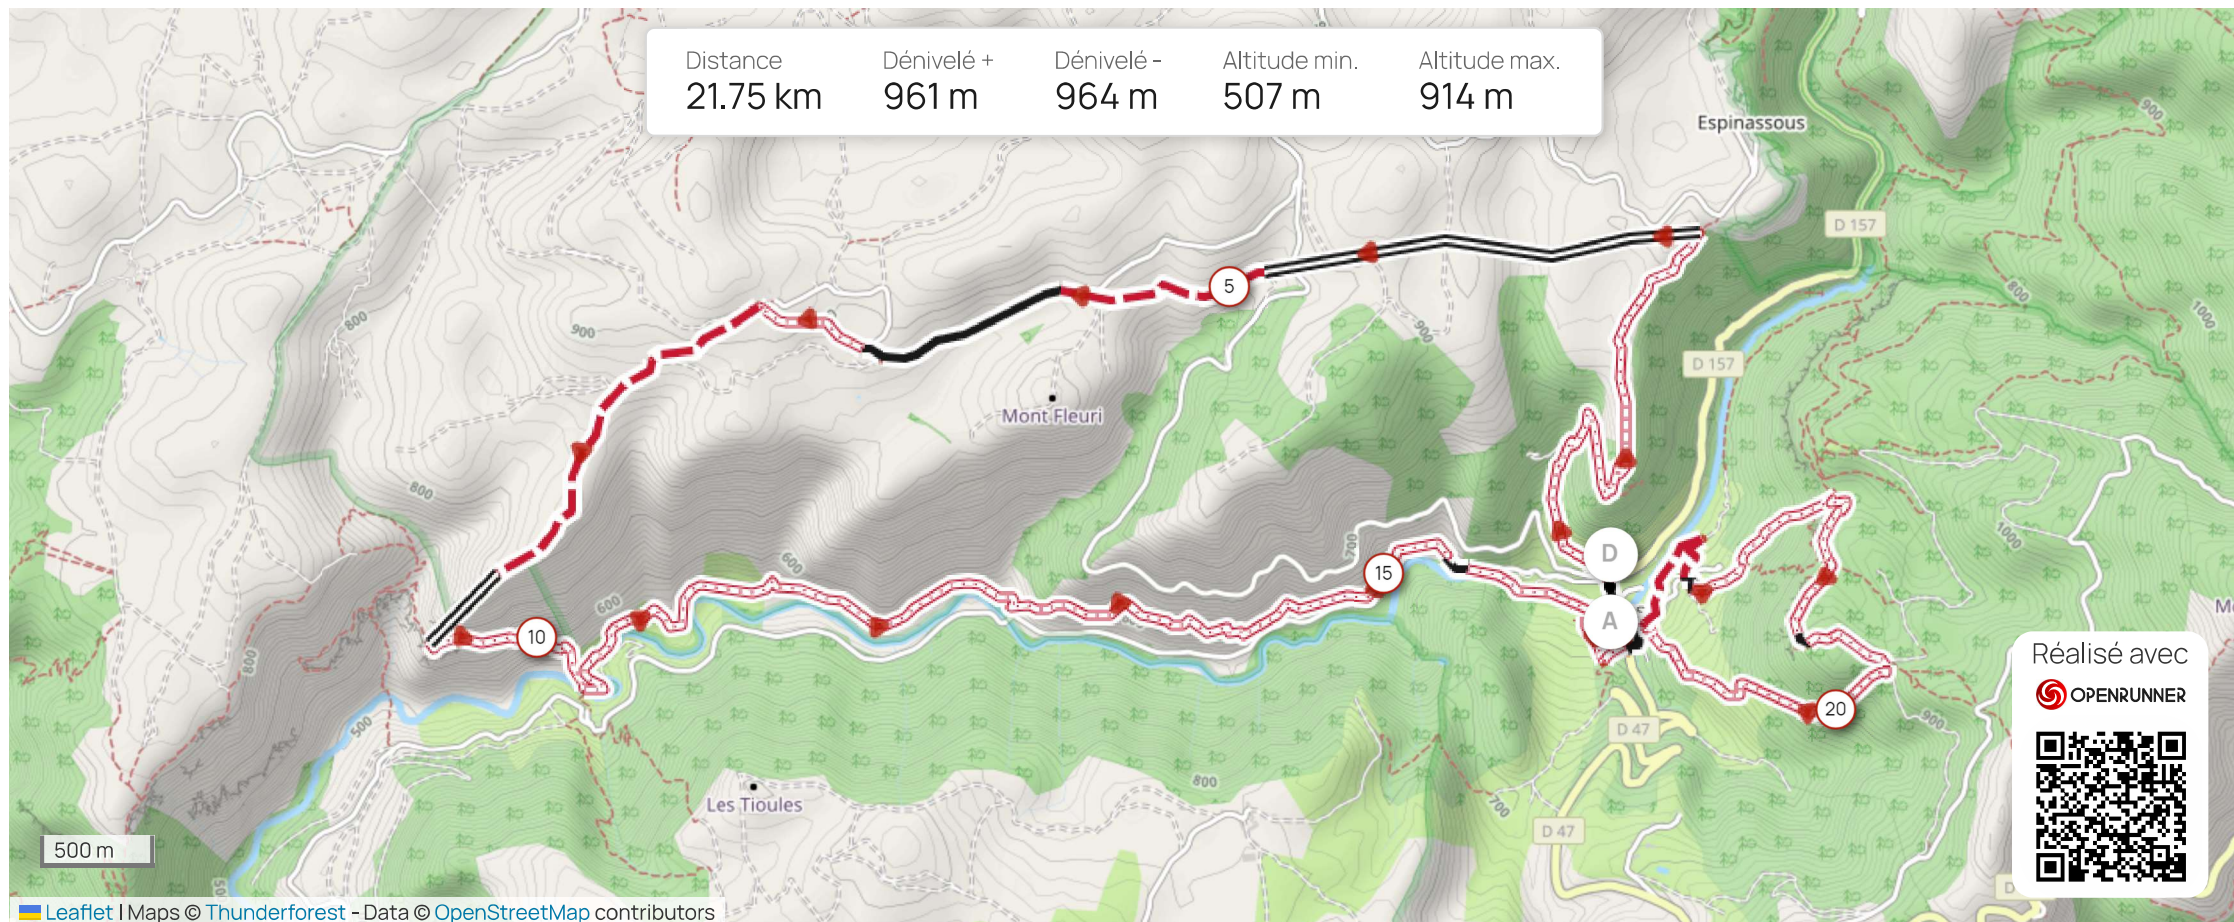

Distance	Dénivelé +	Dénivelé -	Altitude min.	Altitude max.
21.75 km	961 m	964 m	507 m	914 m

Leaflet | Maps © Thunderforest - Data © OpenStreetMap contributors