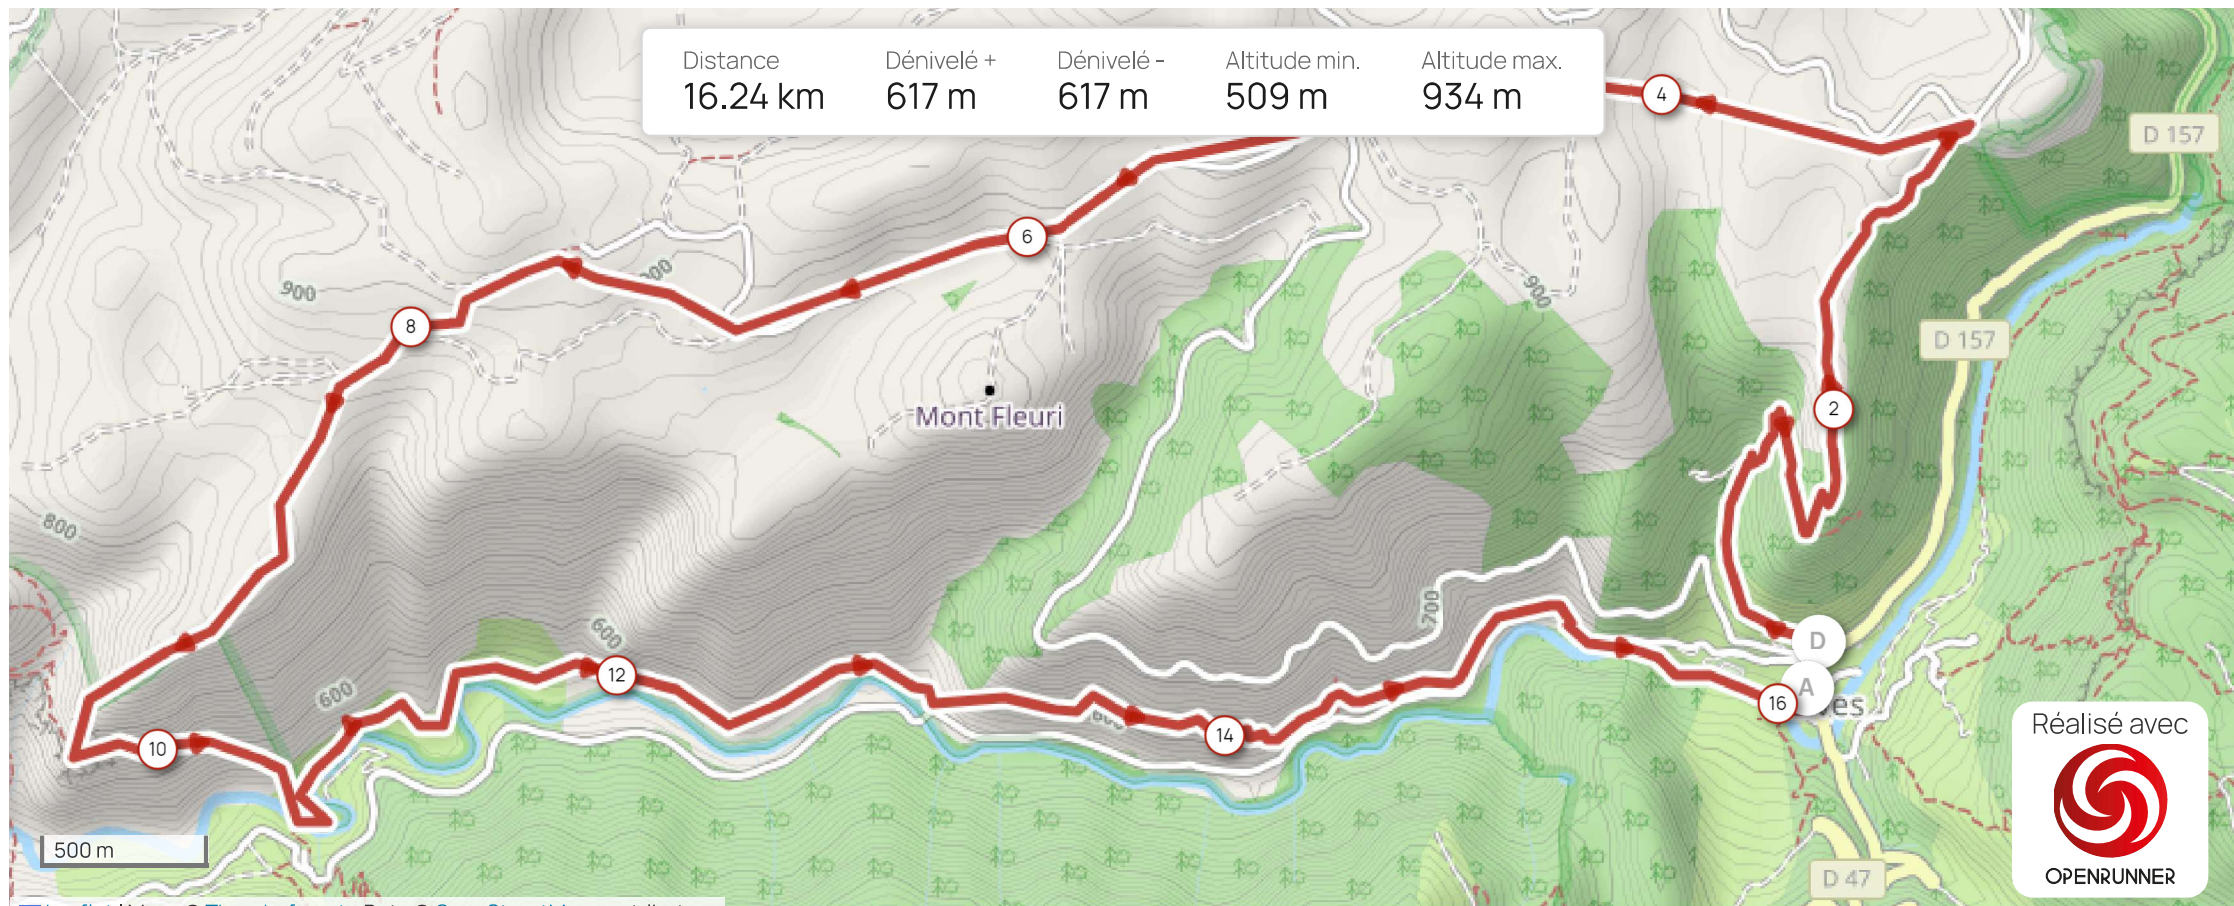

Distance	Dénivelé +	Dénivelé -	Altitude min.	Altitude max.
16.24 km	617 m	617 m	509 m	934 m

Leaflet | Maps © Thunderforest - Data © OpenStreetMap contributors