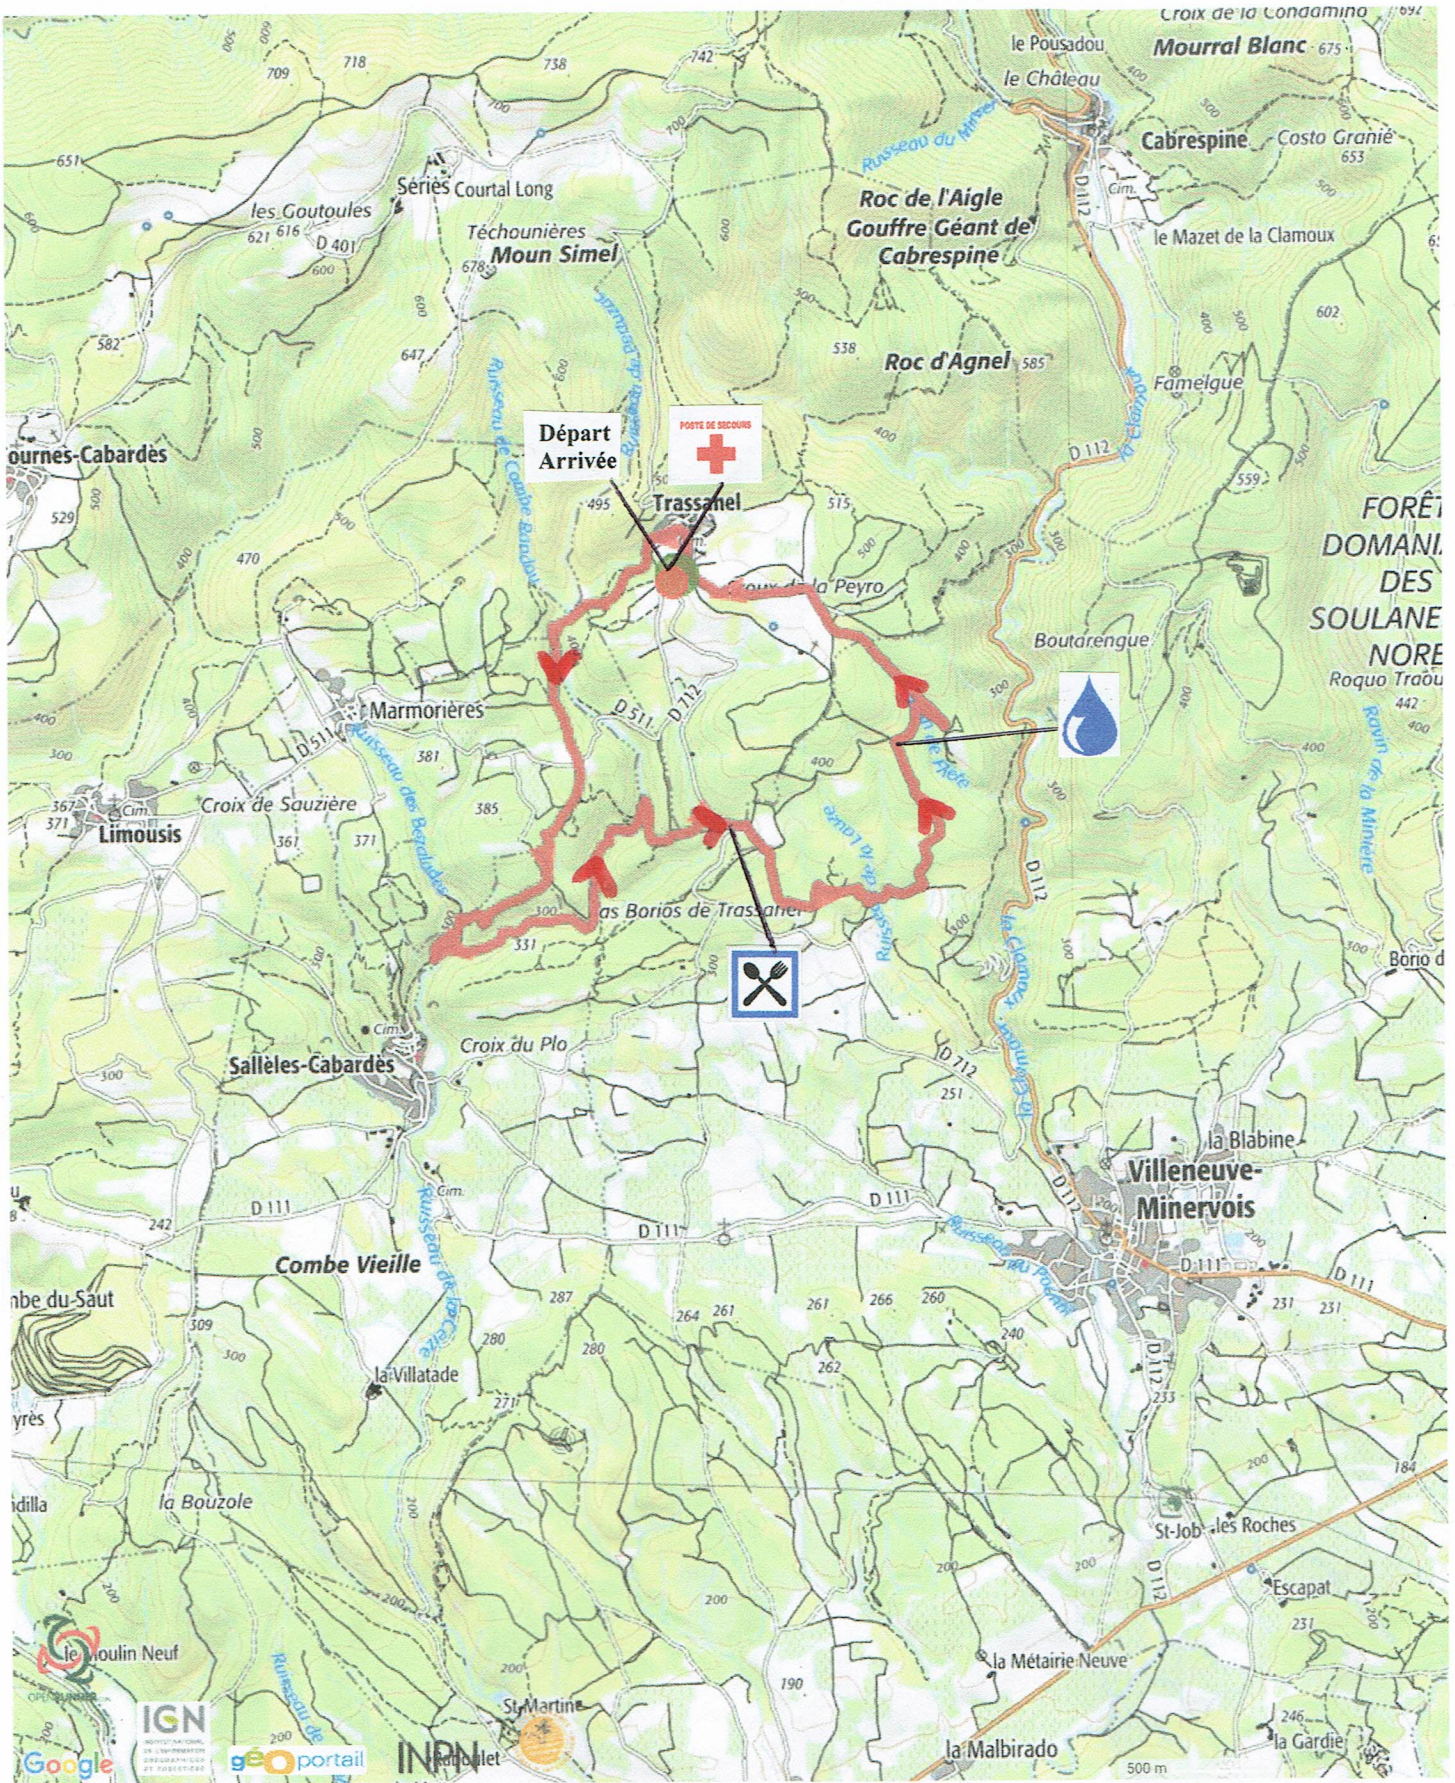

Lo Tralh del Trufet

Lo tralh del Trufet - Trail, 10.105 (km) : Trassanel -> Trassanel