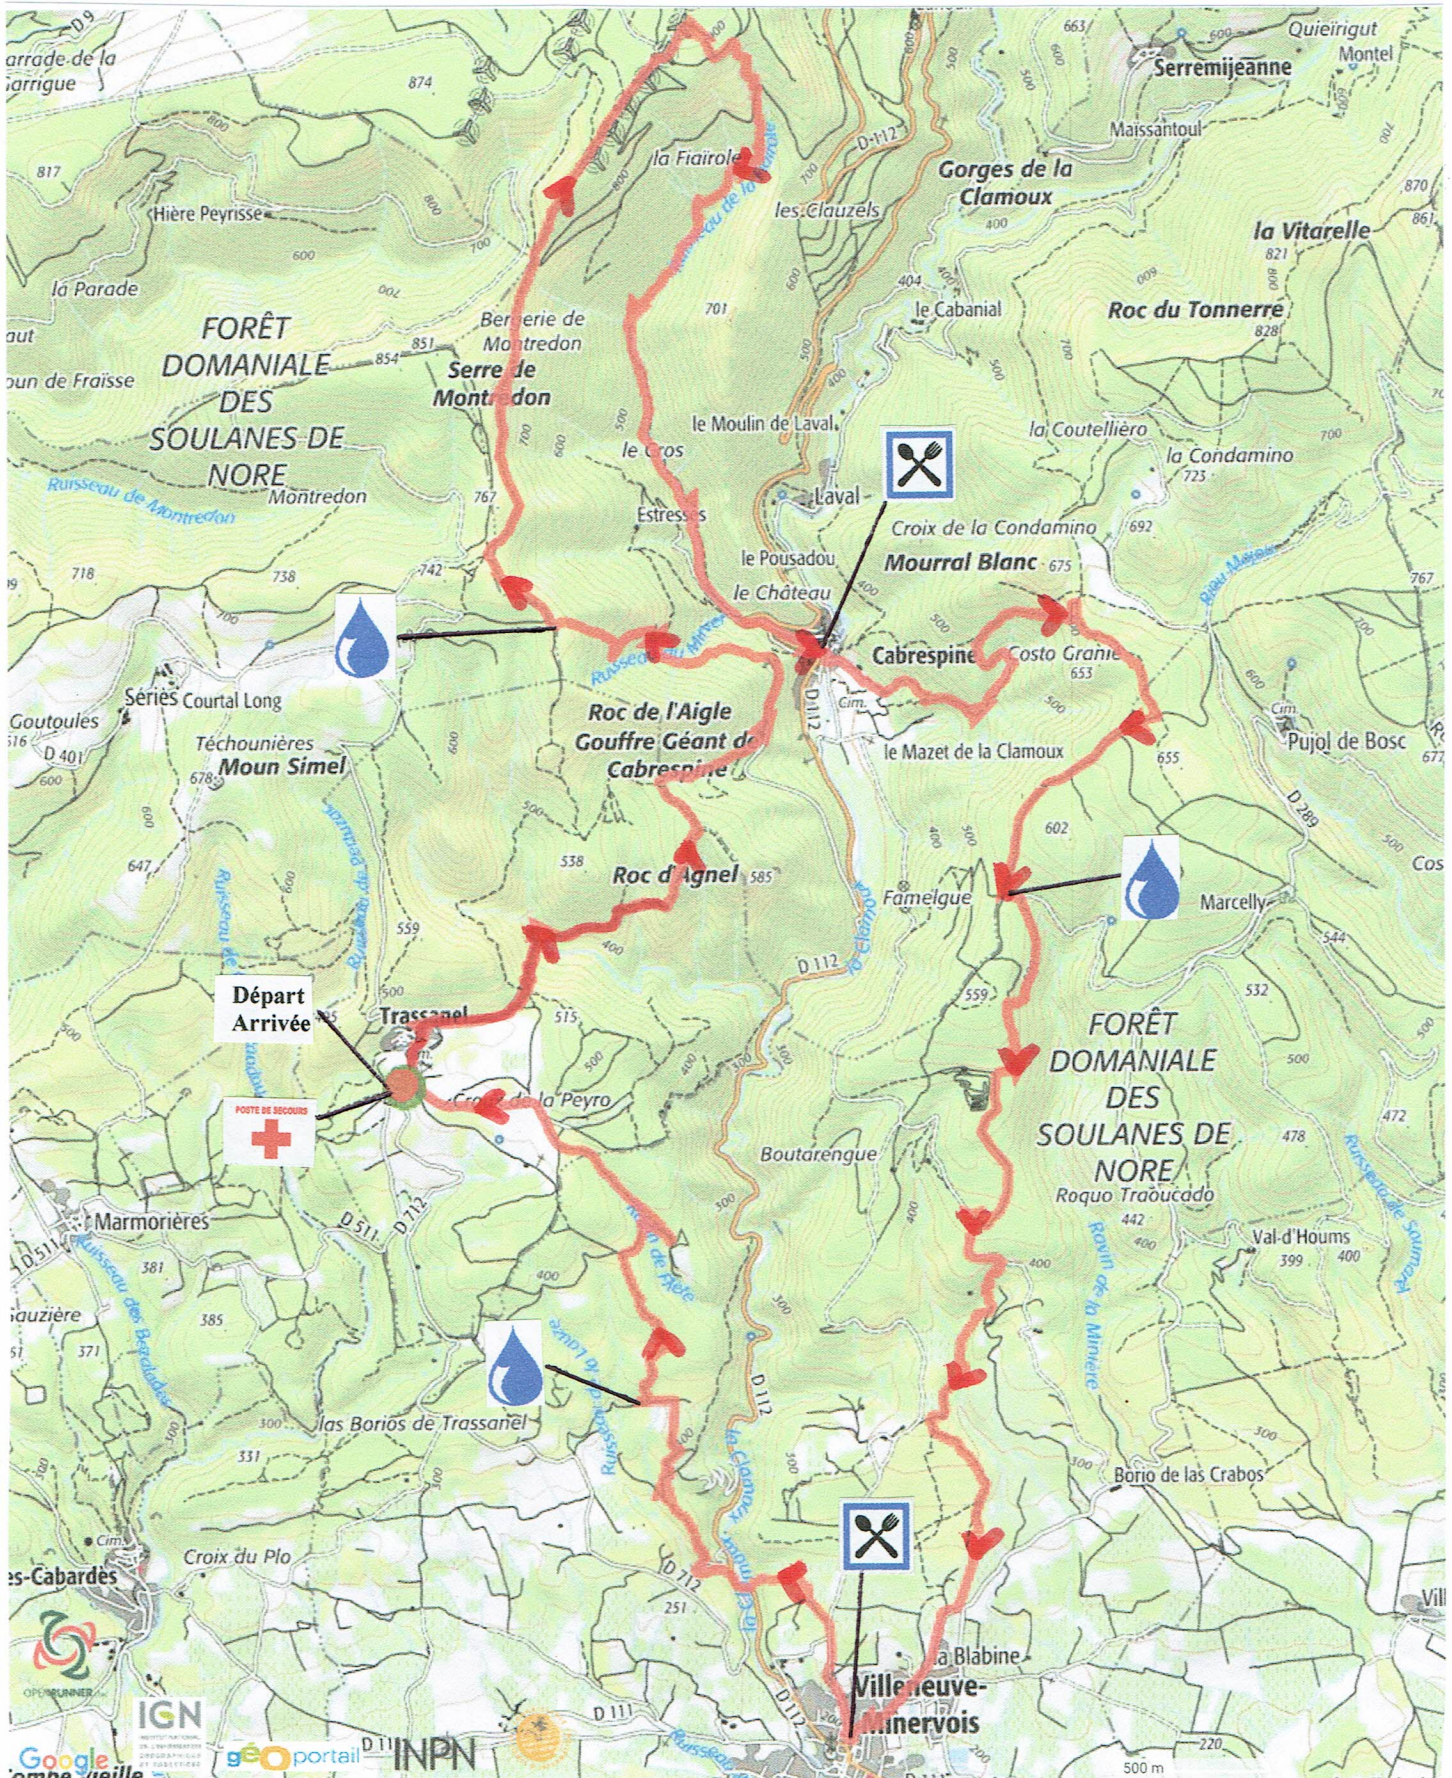

Lo Tralh de las Trufières

Lo Tralh de las Trufières - Trail, 27.899 (km) : Trassanel -> Trassanel