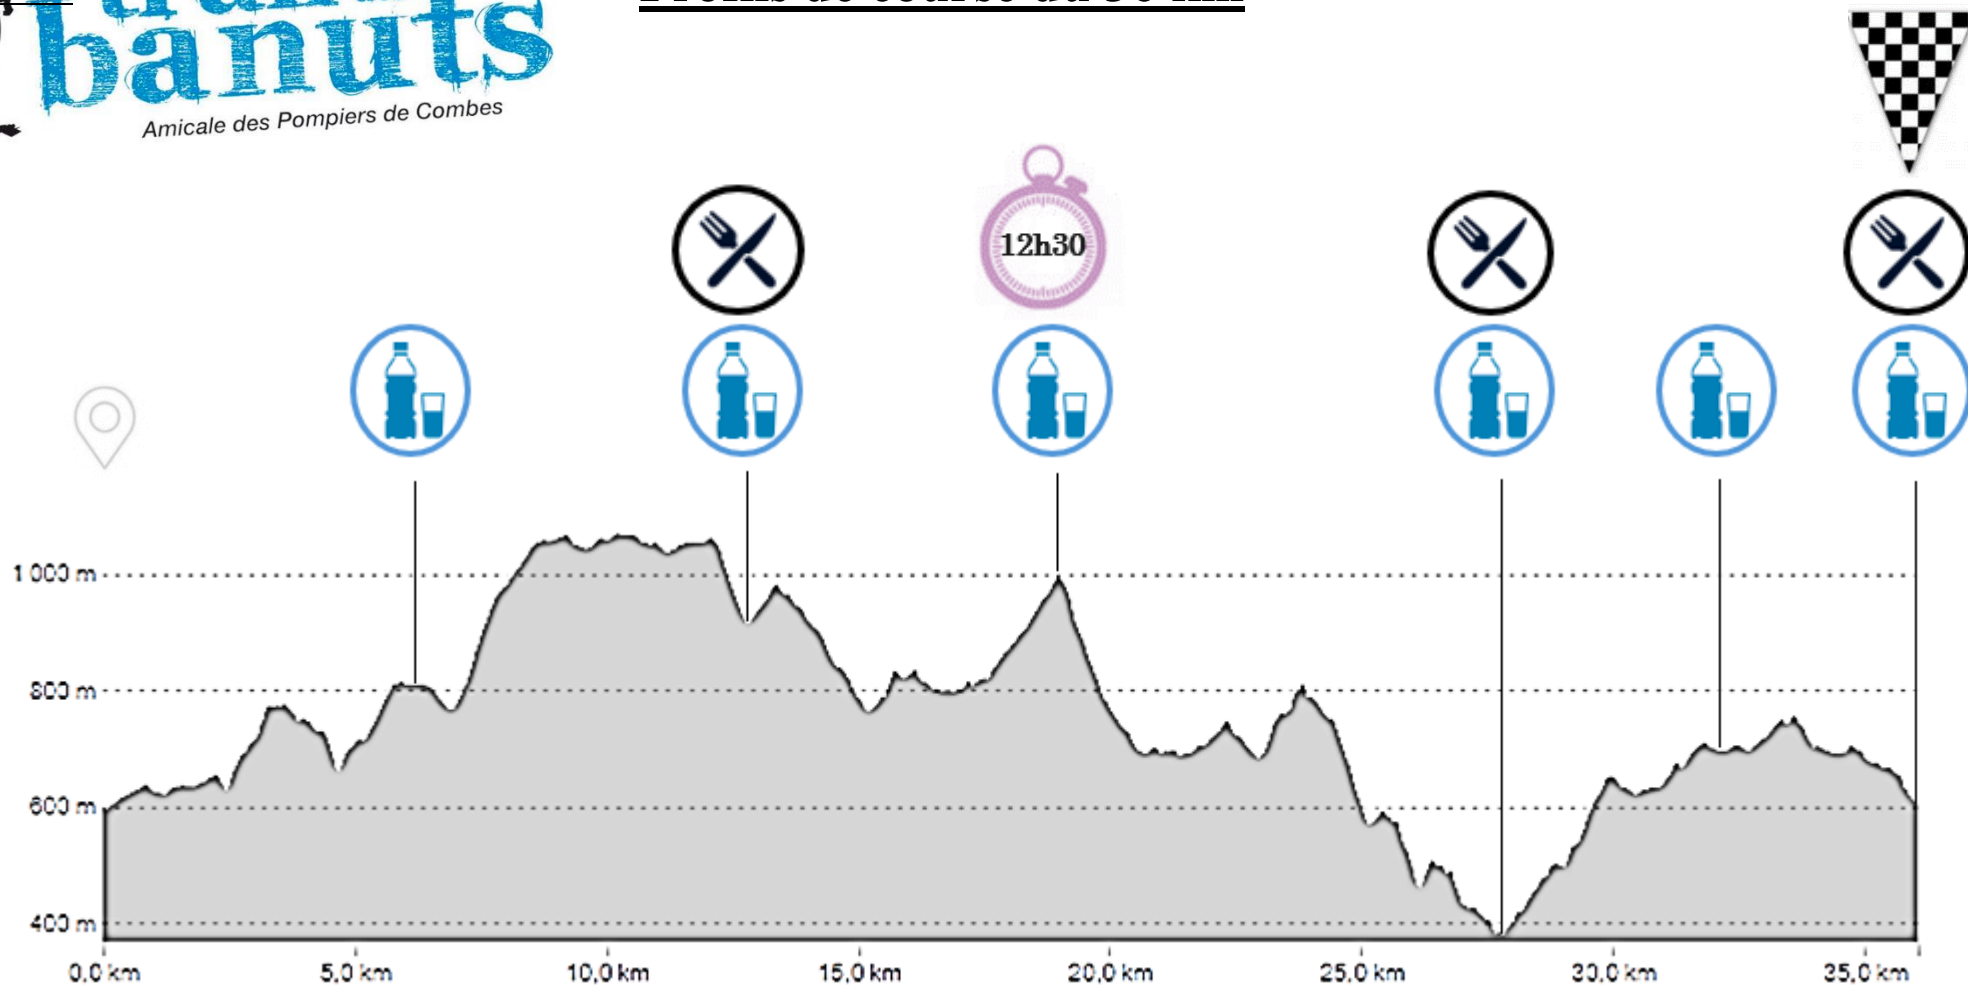

## Profils de course du 36 km

Date : 22 septembre 2024

Horaire de départ : 08h00

Lieu de départ : SP de Combes

Distance : 36 km

Dénivelé : 1800 mètres +/-