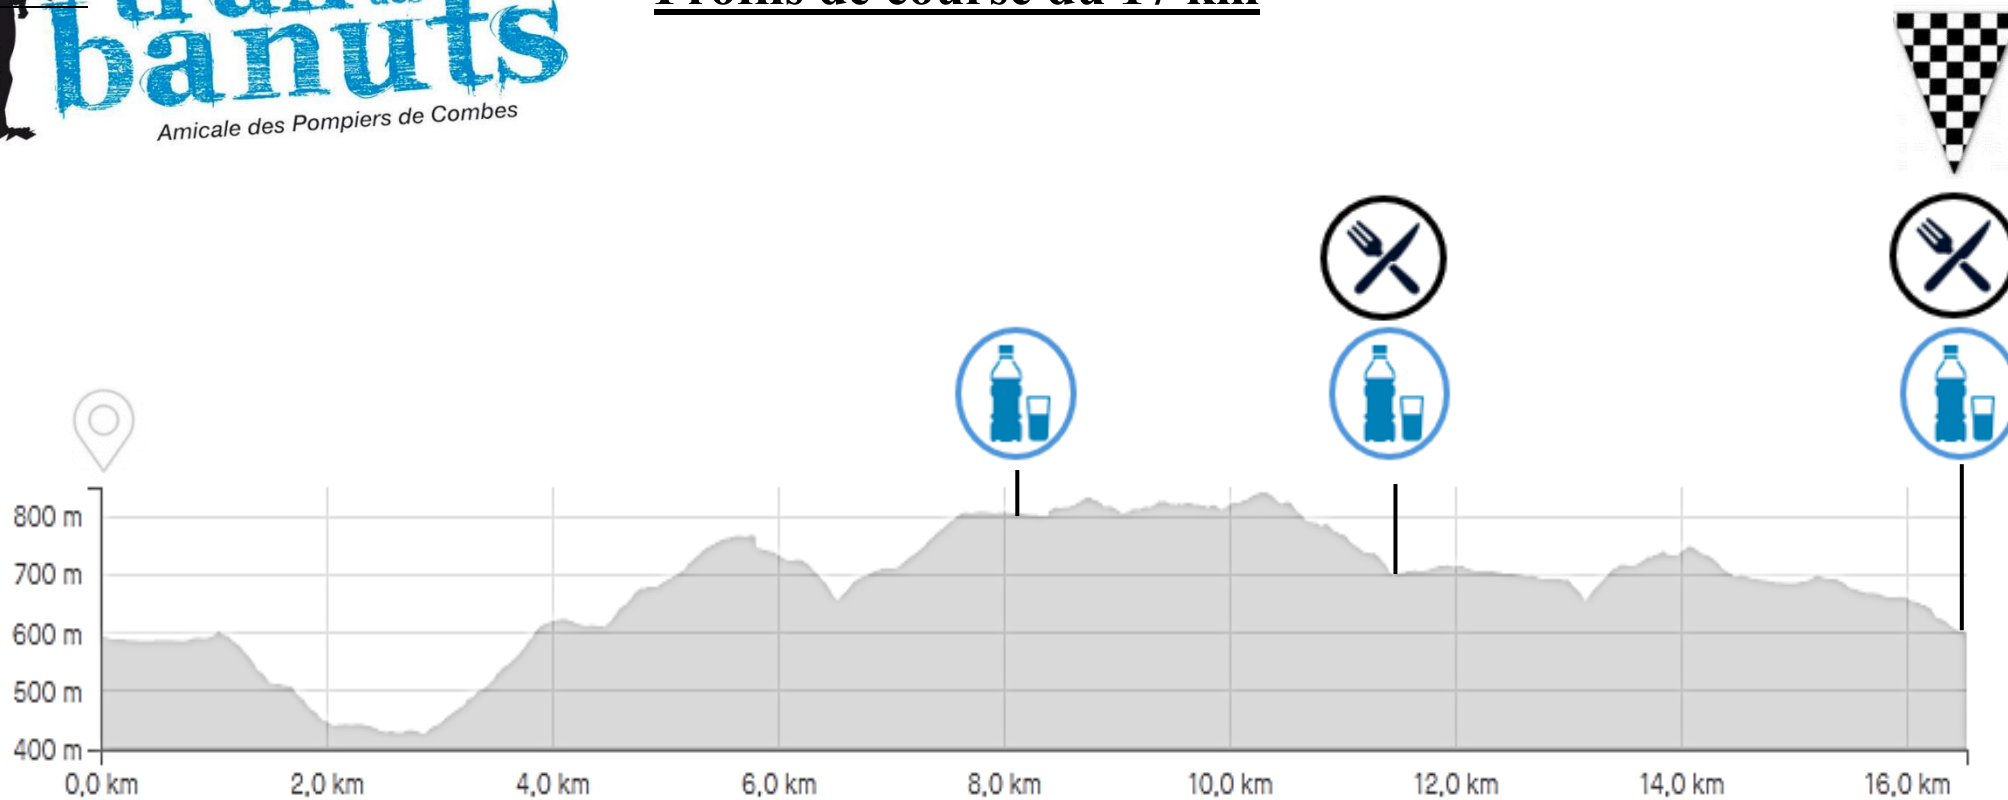

Profils de course du 17 km

Date : 22 septembre 2024

Horaire de départ : 09h30

Lieu de départ : SP de Combes

Distance : 17 km

Dénivelé : 800 mètres +/-